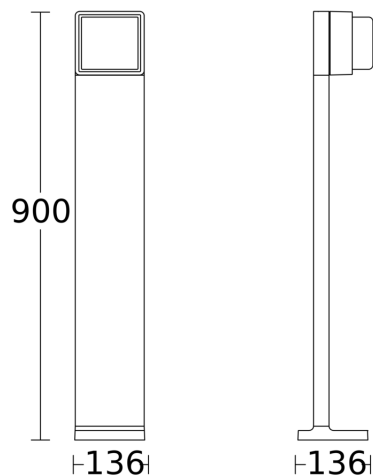

Maten

aansluitschema Bluetooth

aansluitschema Bluetooth